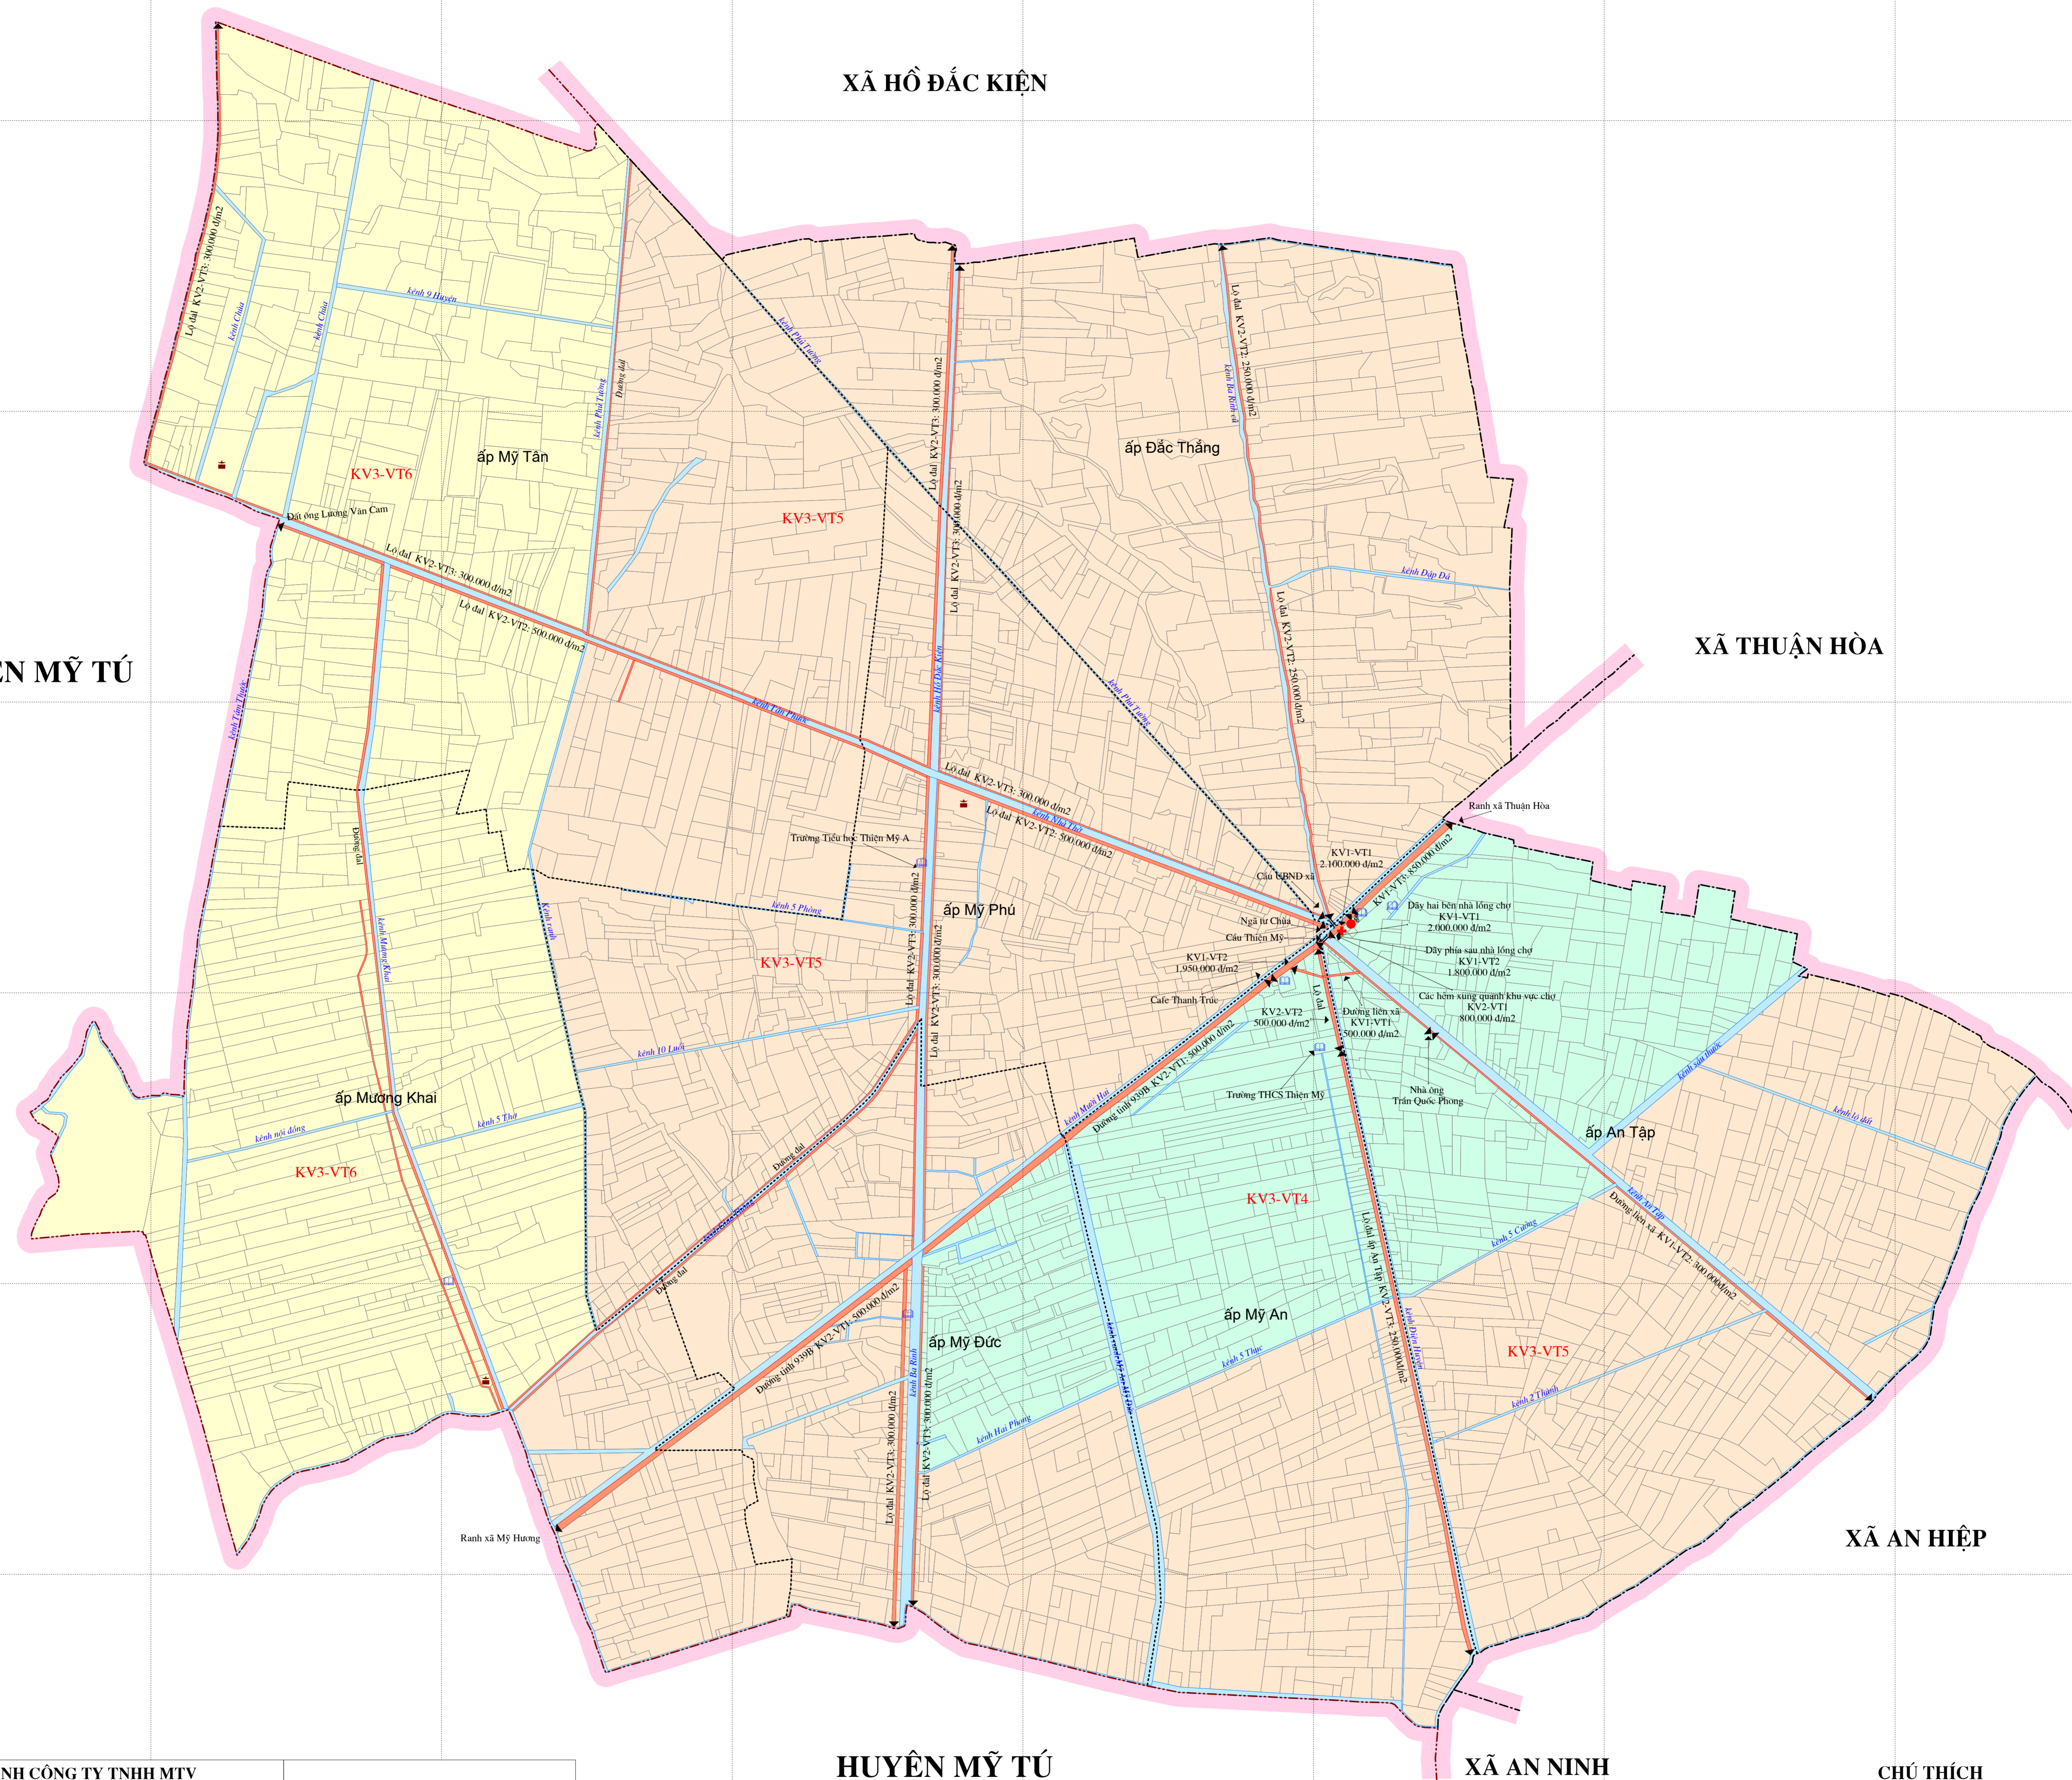

# BẢN ĐỒ GIÁ ĐẤT CÂY HÀNG NĂM VÀ ĐẤT PHI NÔNG NGHIỆP XÃ THIÊN MỸ - HUYỆN CHÂU THÀNH - TỈNH SÓC TRĂNG GIAI ĐOẠN 2020 - 2024

CHI NHÁNH CÔNG TY TNHH MTV TÀI NGUYÊN VÀ MÔI TRƯỜNG MIỀN NAM TRUNG TÂM QUY HOẠCH - ĐIỀU TRA TÀI NGUYÊN ĐẤT <i>(Ký tên, đóng dấu)</i>	SỔ TÀI NGUYÊN VÀ MÔI TRƯỜNG <i>(Ký tên, đóng dấu)</i>
---	--

HUYỆN MỸ TÚ

XÃ AN NINH

CHÚ THÍCH

KV3-VT4	Giá đất trồng cây hàng năm 40.000 đ/m <sup>2</sup>	●	Điểm UBND Xã
KV3-VT5	Giá đất trồng cây hàng năm 35.000 đ/m <sup>2</sup>	+	Điểm Y tế
KV3-VT6	Giá đất trồng cây hàng năm 30.000 đ/m <sup>2</sup>	□	Điểm Trường
		⊠	Điểm Chùa, Nhà thờ
		---	Địa giới Xã
		—	Đường giao thông
		—	Thủy lợi
		—	440.000 đ/m <sup>2</sup> Giá đất ở

GHI CHÚ

Các tuyến đường Bê tông, đường Đal còn lại  
KV2-VT3: 250.000 đ/m<sup>2</sup>

TỈ LỆ: 1/10.000